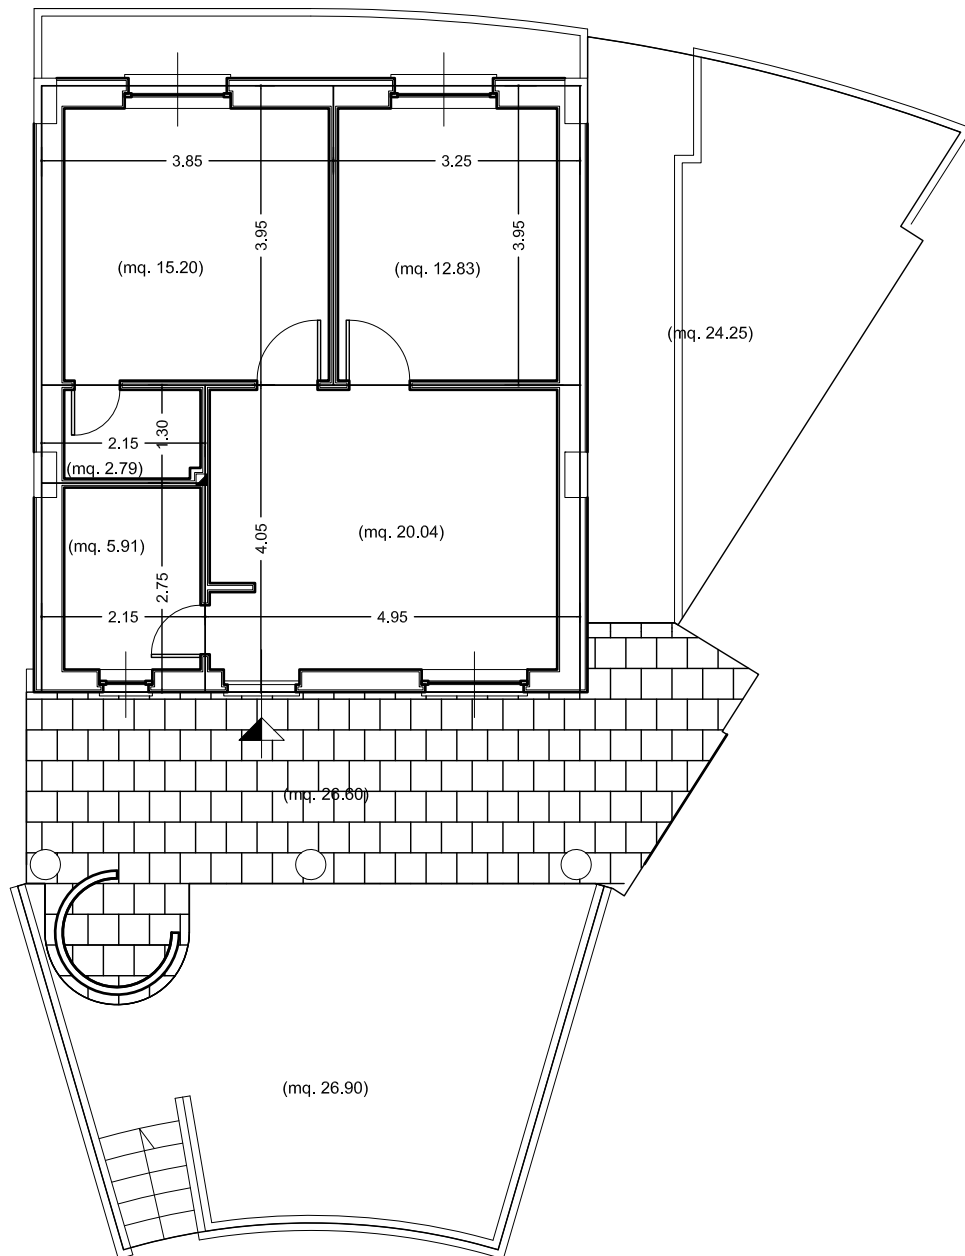

Tipologia "C"

Alloggio n° 38g

Superficie alloggio mq. 56.77