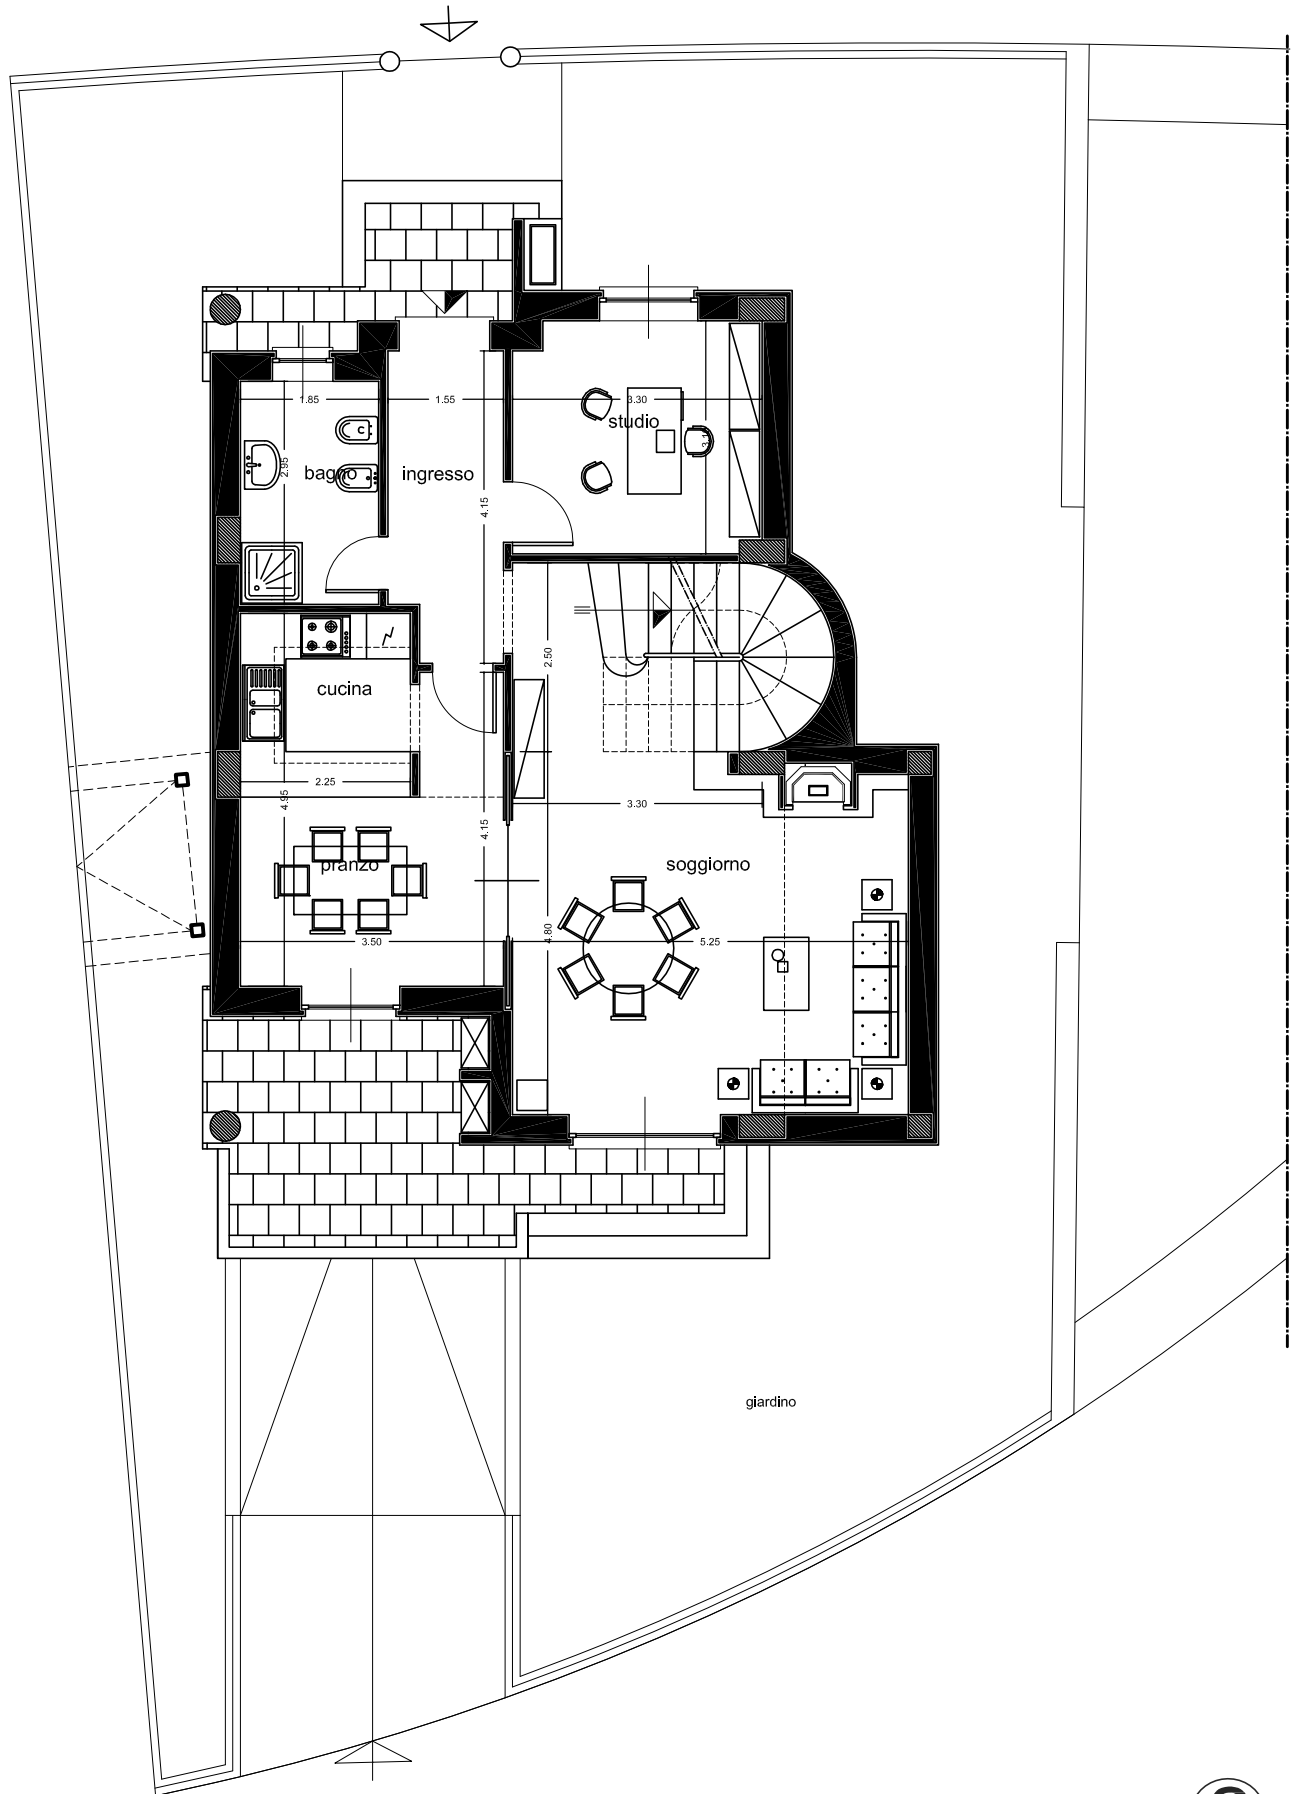

Alloggio n° 32

	mq. lordi	balcone	portico	giardino	garage
piano terra	83,30		18,70		67,50
piano primo	69,30	15,80			
totale	152,60	15,80	18,70	256,00	67,50

Alloggio n° 32

Alloggio n° 32