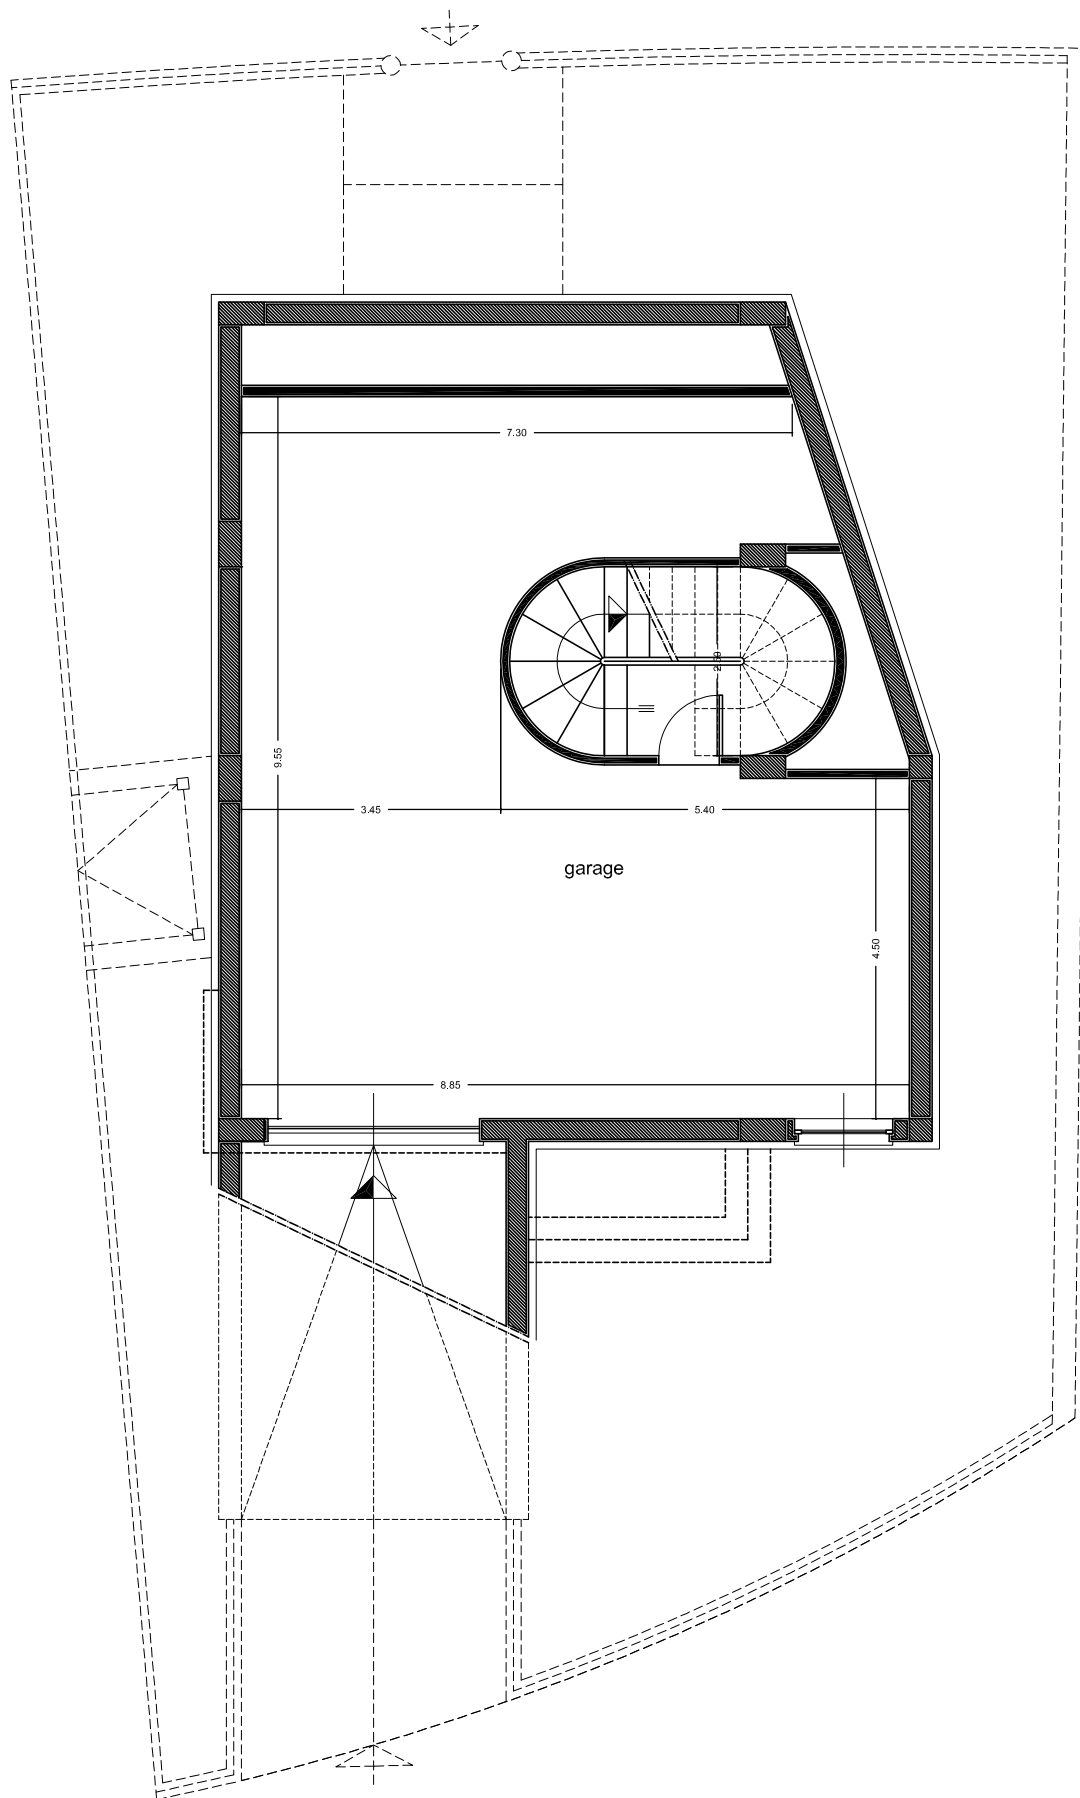

Alloggio n° 32

	mq. lordi	balcone	portico	giardino	garage
piano terra	83,30		18,70		67,50
piano primo	69,30	15,80			
totale	152,60	15,80	18,70	256,00	67,50

Alloggio n° 32

Alloggio n° 32